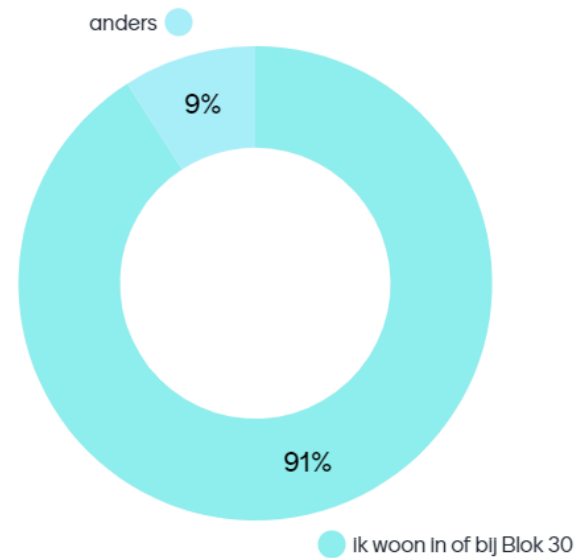

Hoe bent u betrokken bij De Centrale IJburg?

Op het pleintje voor De Centrale zie ik het liefst

...

Heeft u nog andere ideeën voor het pleintje voor De Centrale?

loopt via tuincommissie
sculpture from local art
wat kunst
fontein
bomen
rolstoel toegankelijk
picknicktafel
minder expats
mooi verlichting
schaakbord
geen