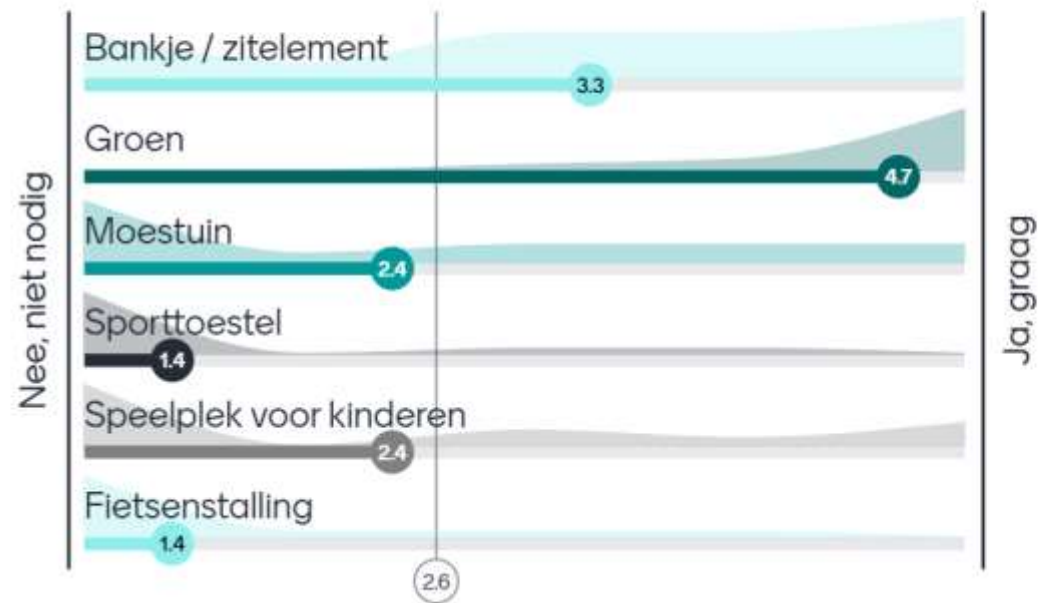

Hoe bent u betrokken bij De Centrale IJburg?

Op het pleintje voor De Centrale zie ik het liefst

...

Heeft u nog andere ideeën voor het pleintje voor De Centrale?

loopt via tuincommissie
sculpture from local art
wat kunst
fontein
bomen
rolstoel toegankelijk
picknicktafel
minder expats
mooi verlichting
schaakbord
geen