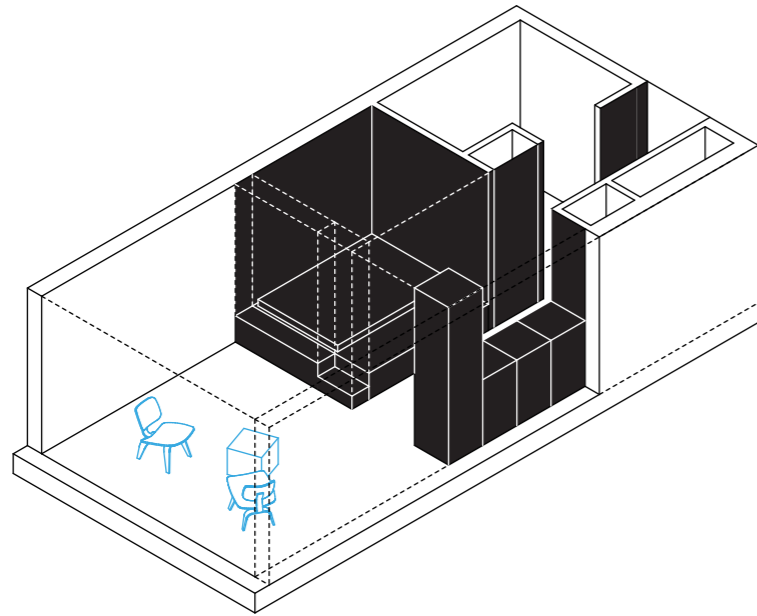

BLOK 30 IJBURG | POCKET KPN CENTRALE

dakterras

atrium

entree

- serviced appartementen
- fietsenstalling
- techniek

MICROAPPARTEMENT | 66 STUKS | CA. 30M2

MAISONETTE | 13 STUKS | CA. 50M2

KLEUREN EN MATERIALEN EXTERIEUR