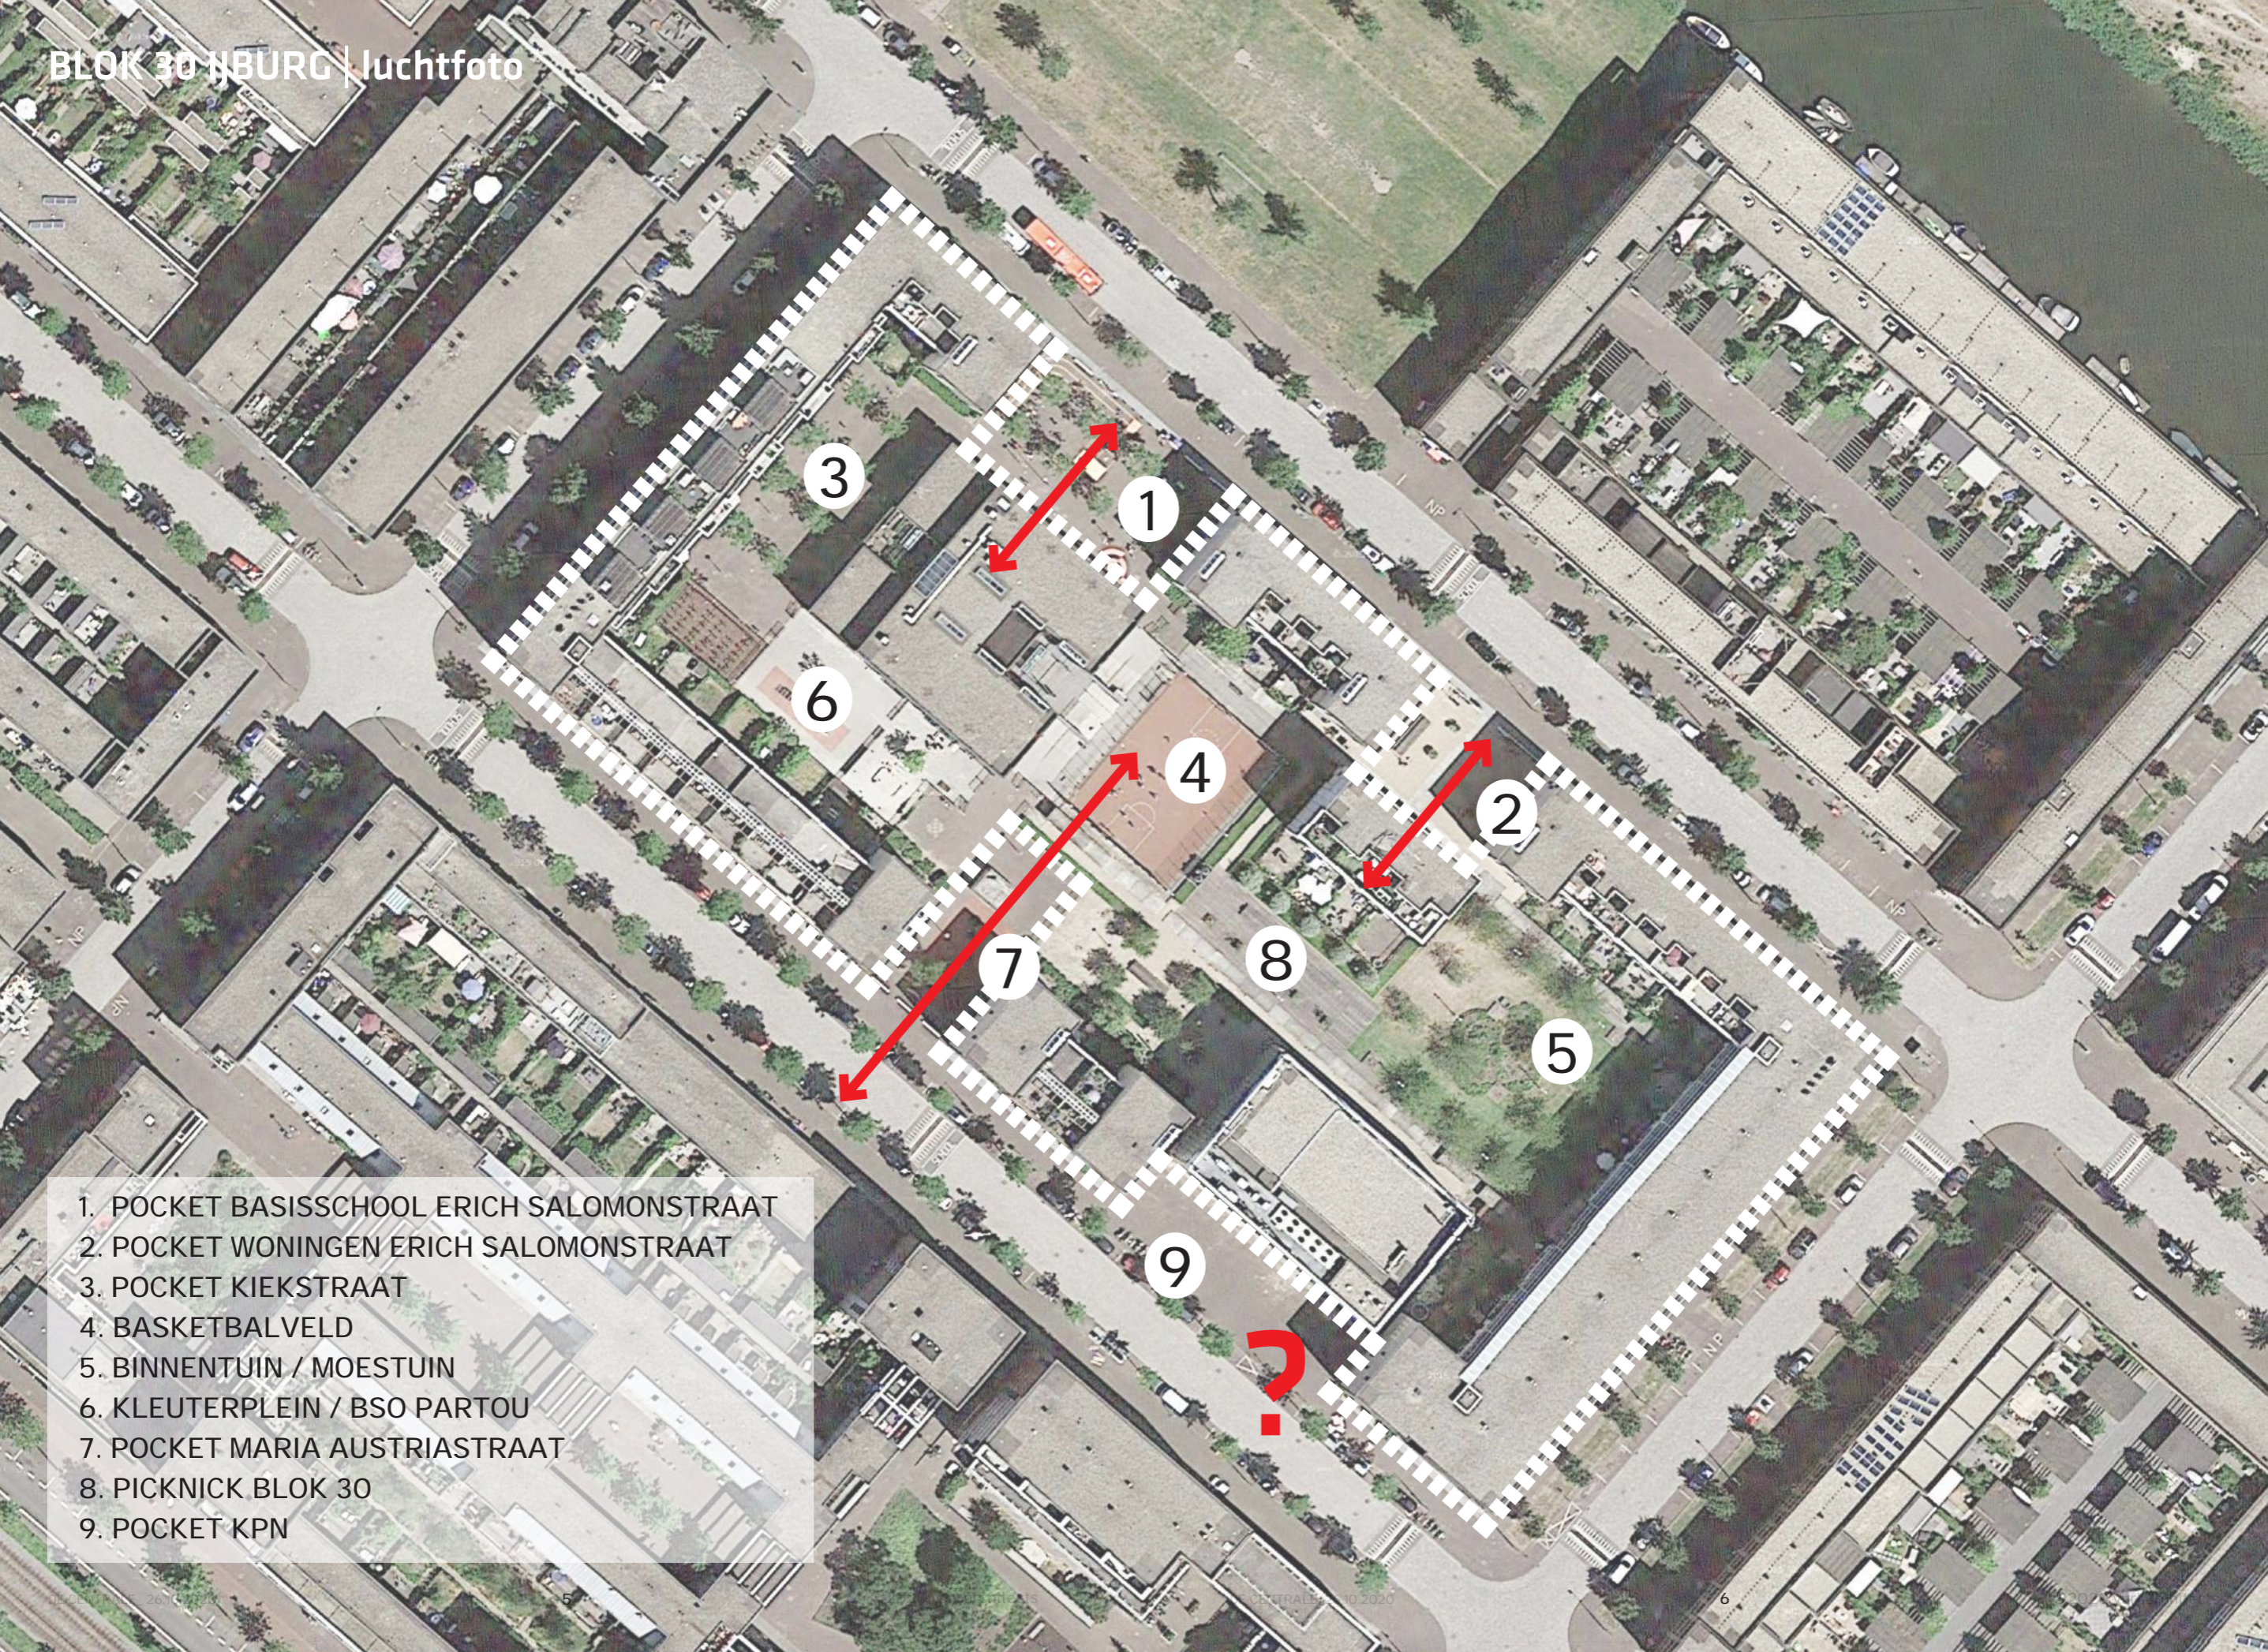

**Toelichting ontwerp De Centrale IJburg
René Berbee**

DE CENTRALE
BUURTPRESENTATIE
26.10.2020

vurb
architects

TRAM 26

KPN CENTRALE

HAVEN

500m

1000m

1500m

TRAM 26

- 1. POCKET BASISCHOOL ERICH SALOMONSTRAAT
- 2. POCKET WONINGEN ERICH SALOMONSTRAAT
- 3. POCKET KIEKSTRAAT
- 4. BASKETBALVELD
- 5. BINNENTUIN / MOESTUIN
- 6. KLEUTERPLEIN / BSO PARTOU
- 7. POCKET MARIA AUSTRIASTRAAT
- 8. PICKNICK BLOK 30
- 9. POCKET KPN