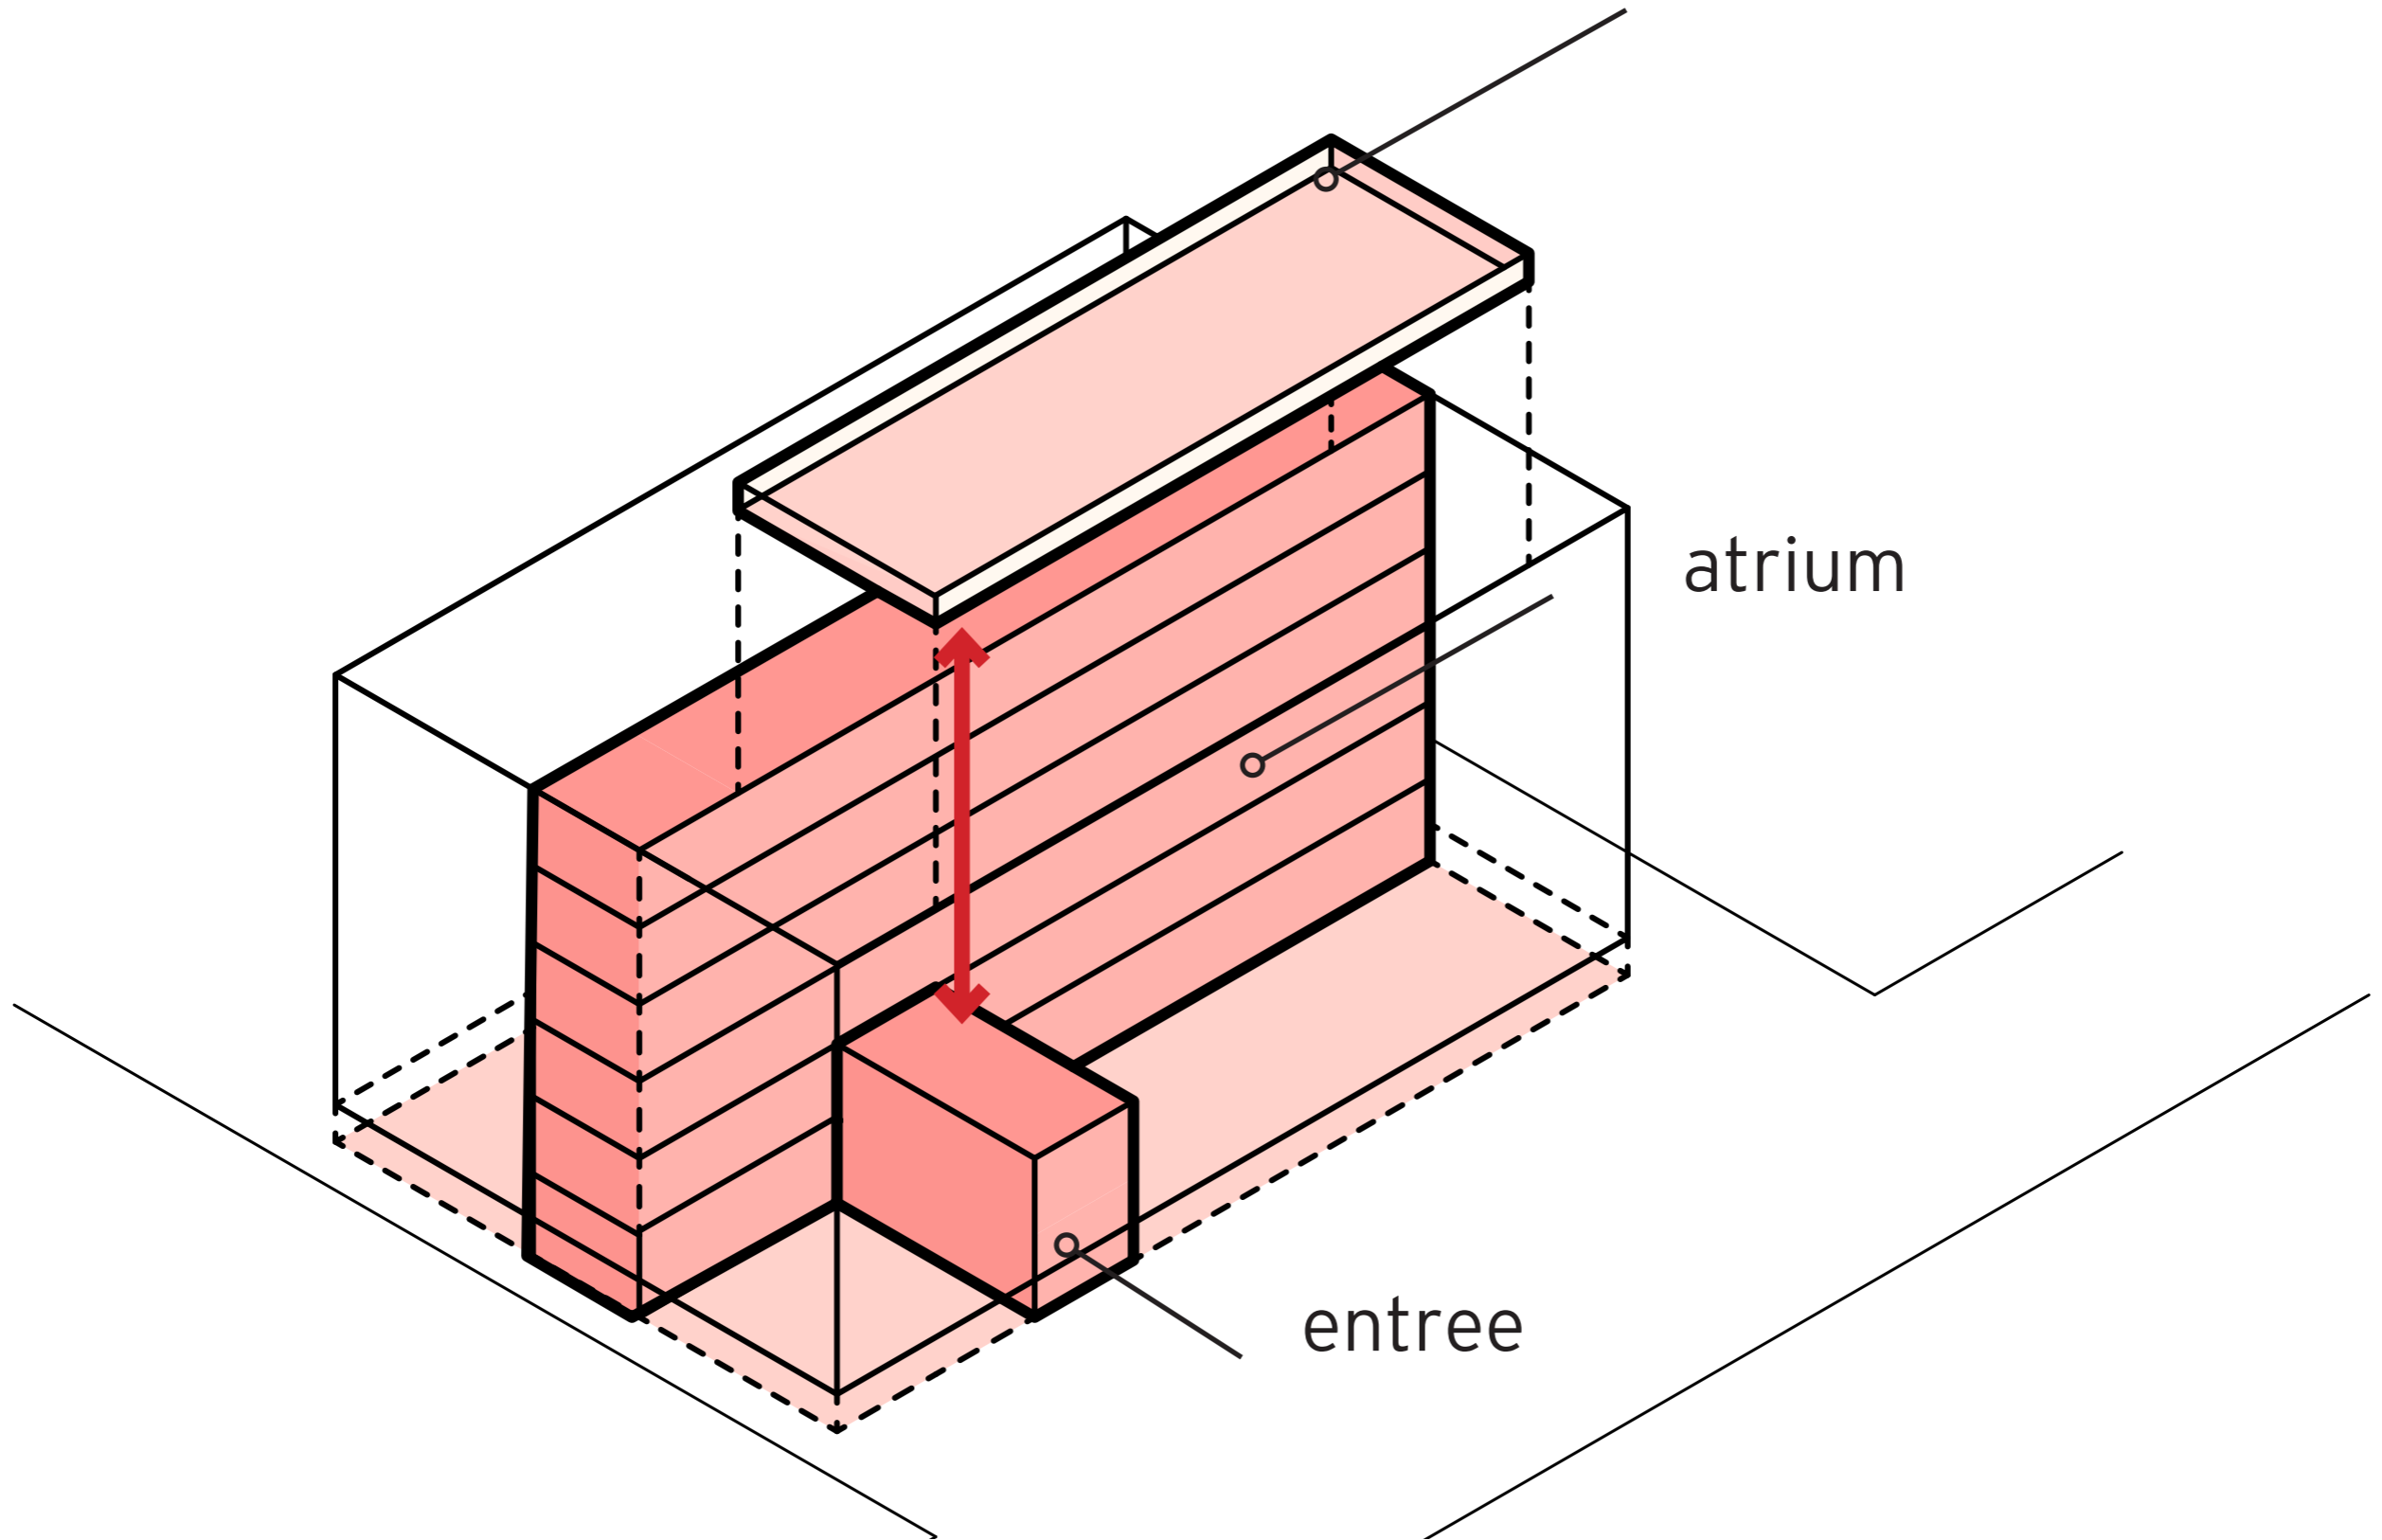

BLOK 30 IJBURG | POCKET KPN CENTRALE

dakterras

atrium

entree

- serviced appartementen
- fietsenstalling
- techniek

MICROAPPARTEMENT | 66 STUKS | CA. 30M2

MAISONETTE | 13 STUKS | CA. 50M2

KLEUREN EN MATERIALEN EXTERIEUR