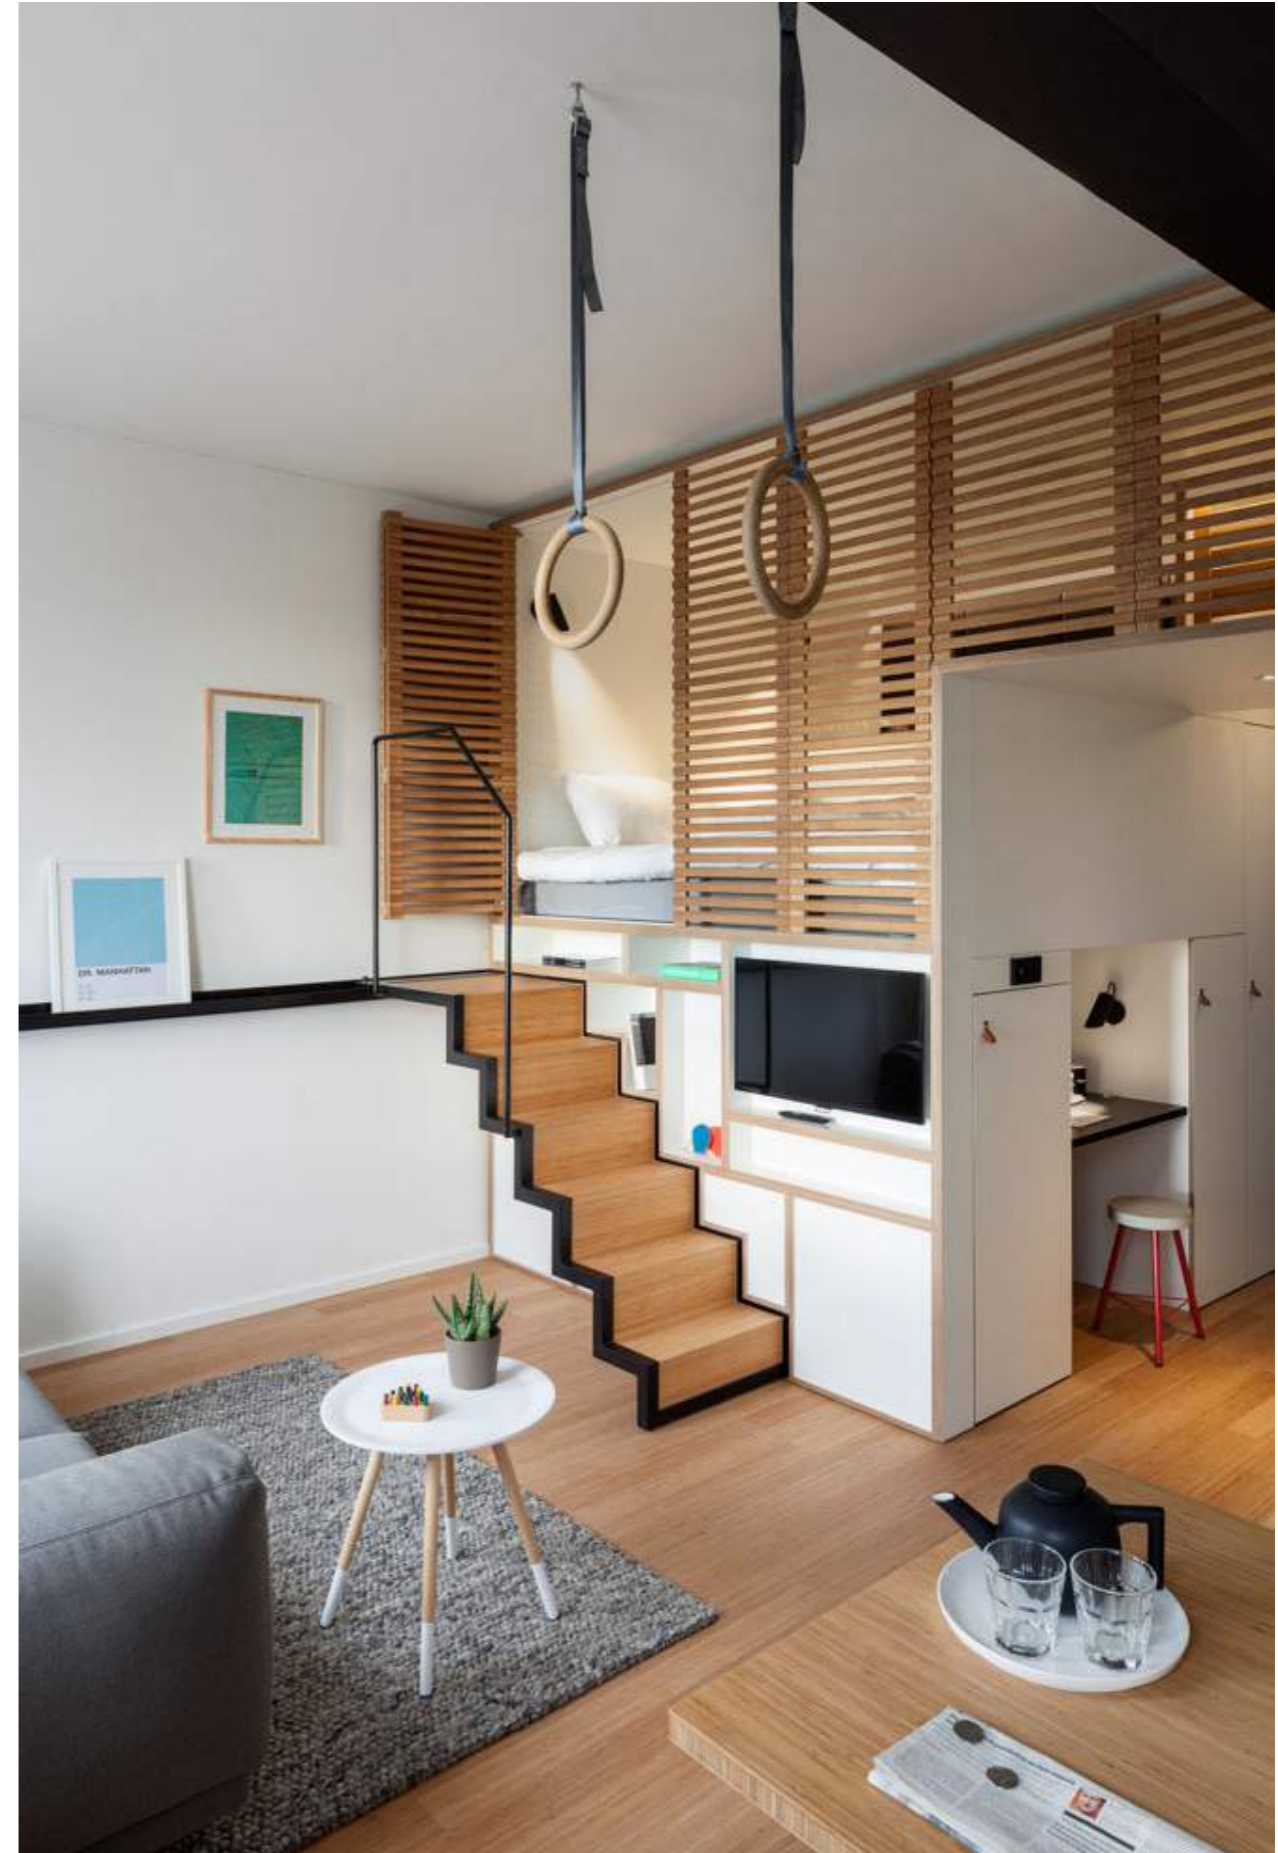

MAISONETTE | 13 STUKS | CA. 50M2