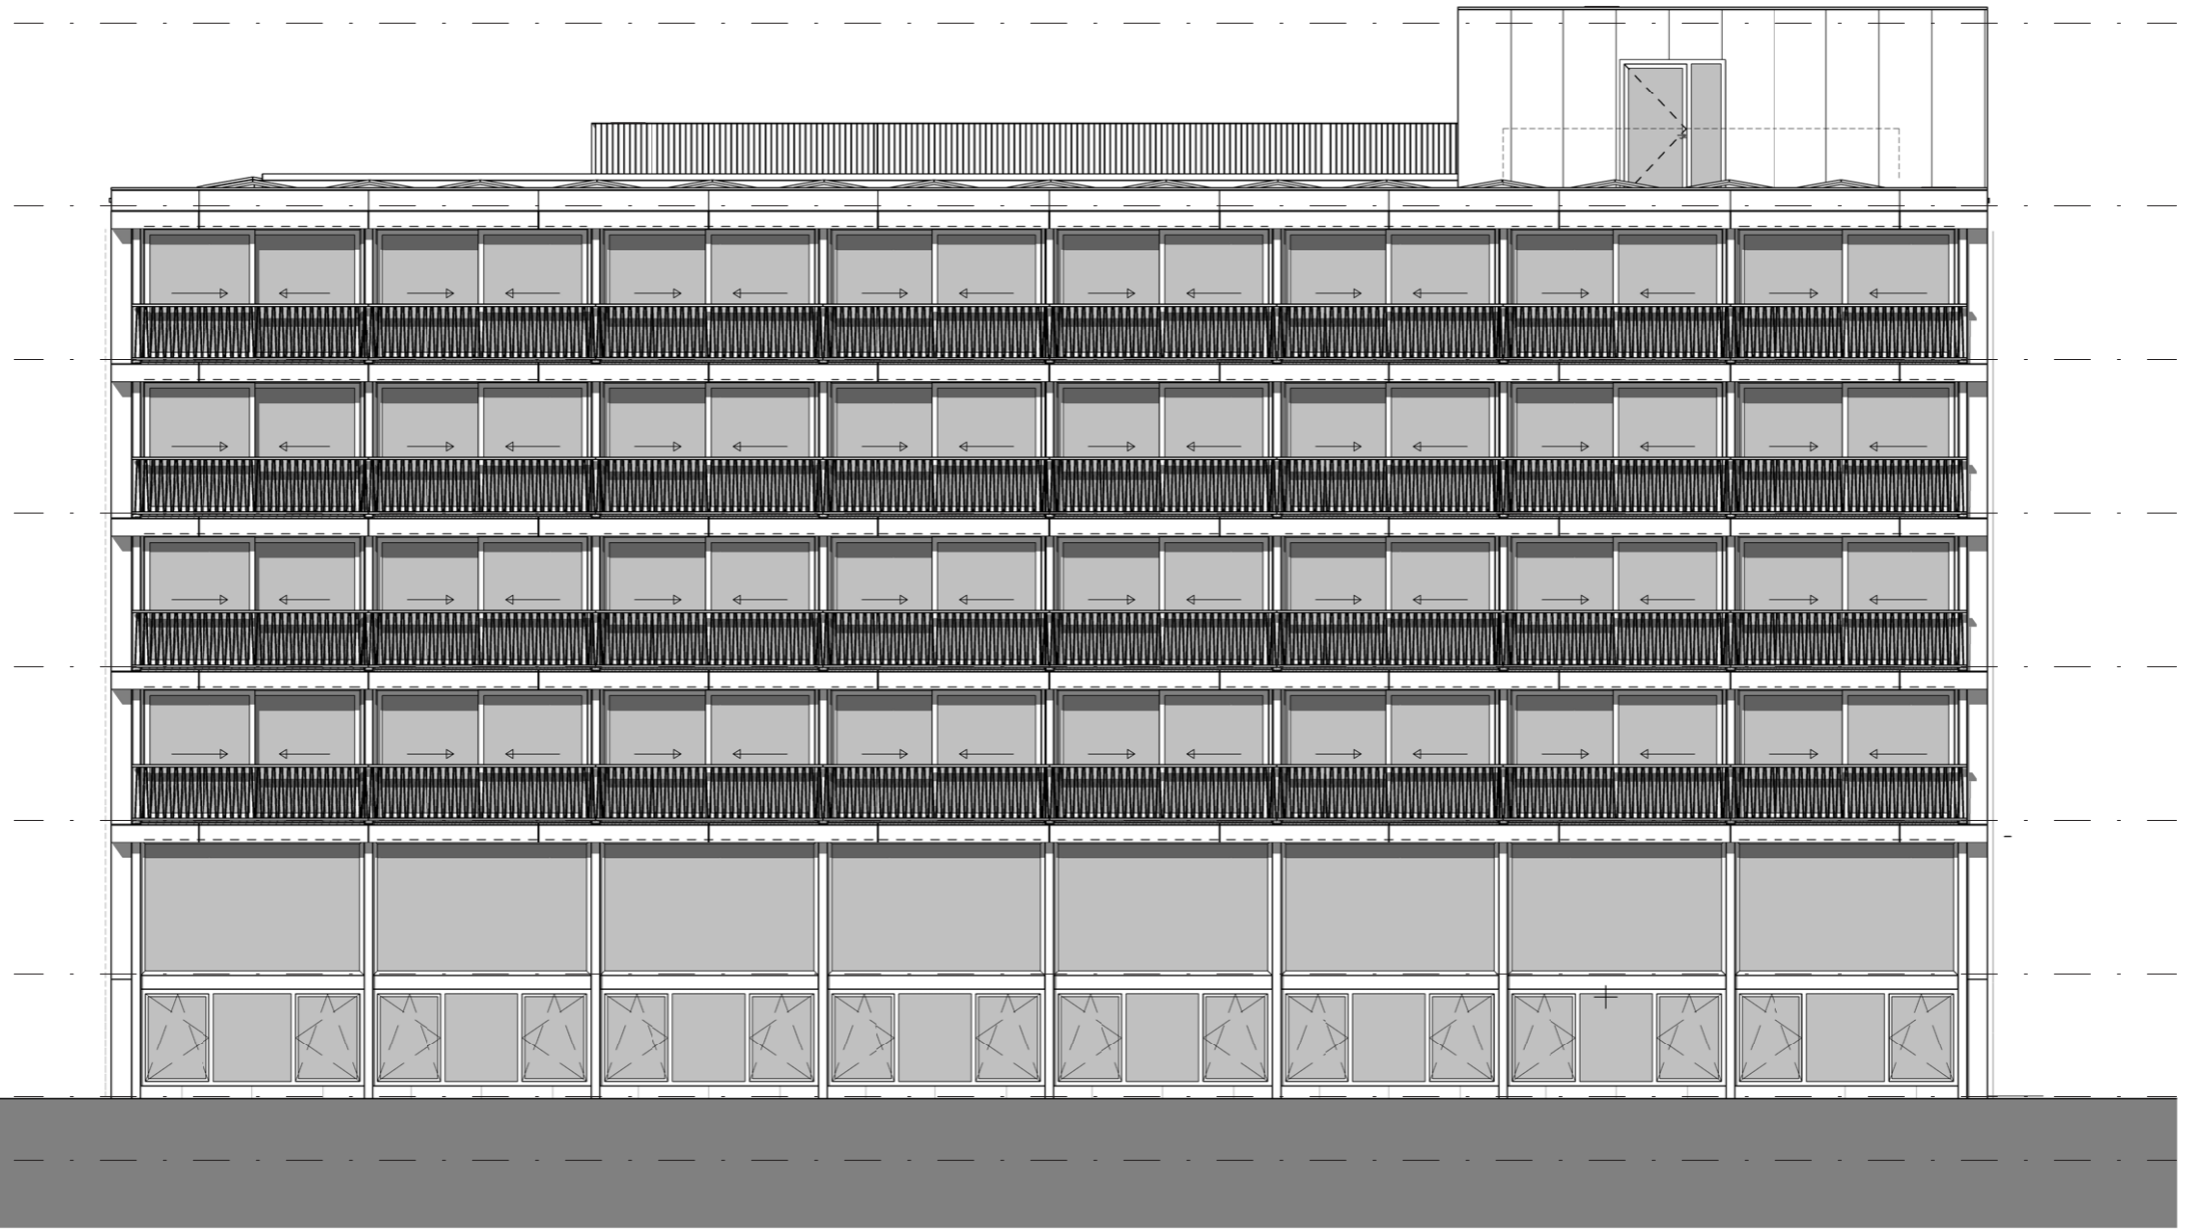

GEVELAANZICHT | ACHTERGEVEL