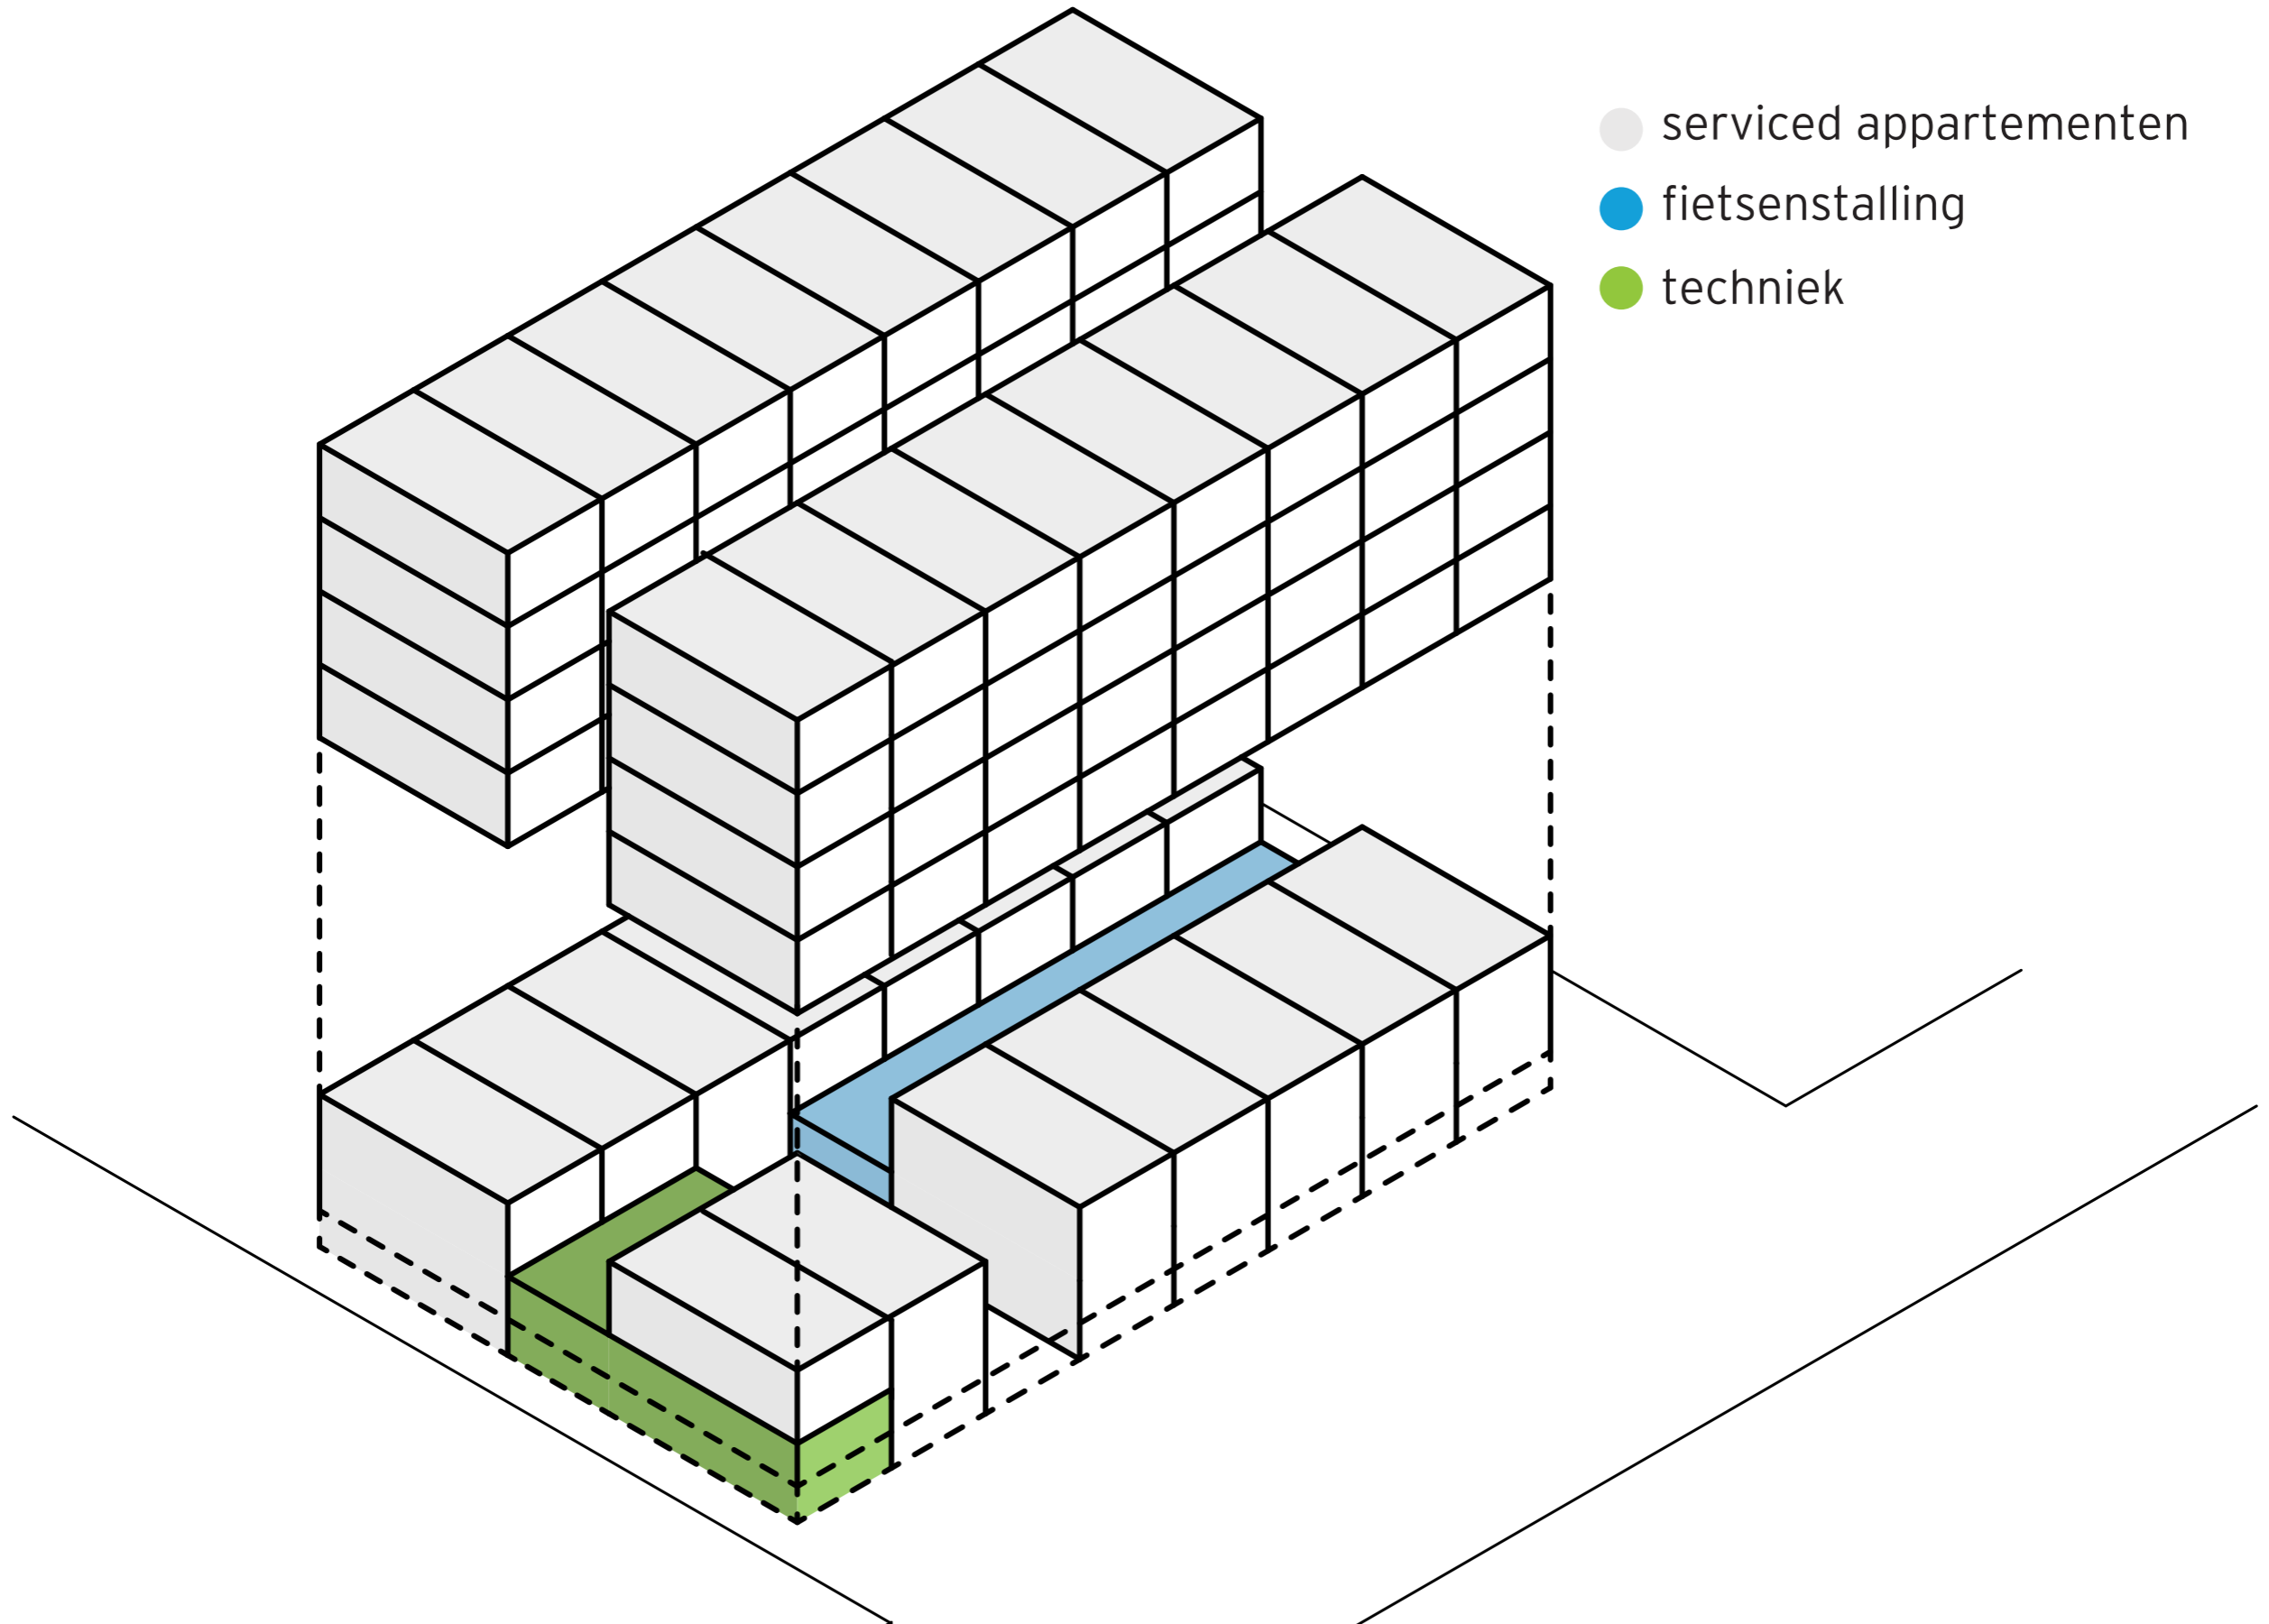

BLOK 30 IJBURG | POCKET KPN CENTRALE

dakterras

atrium

entree

- serviced appartementen
- fietsenstalling
- techniek

MICROAPPARTEMENT | 66 STUKS | CA. 30M2

MAISONETTE | 13 STUKS | CA. 50M2

KLEUREN EN MATERIALEN EXTERIEUR