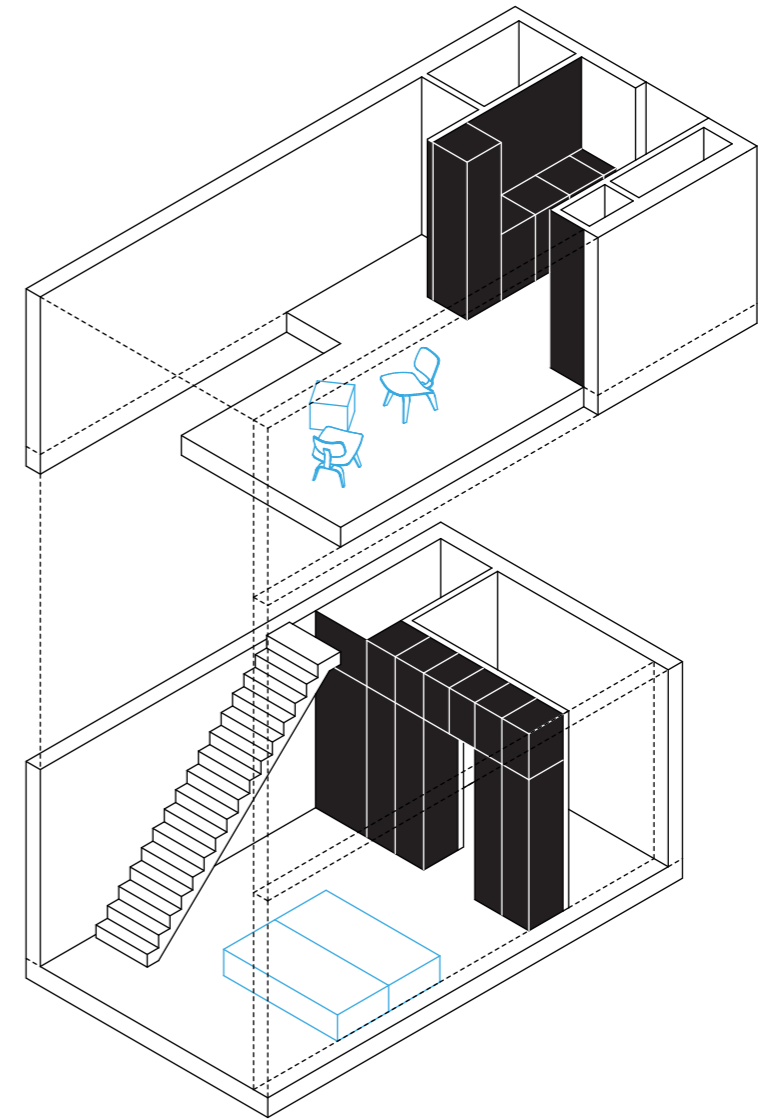

BLOK 30 IJBURG | POCKET KPN CENTRALE

dakterras

atrium

entree

- serviced appartementen
- fietsenstalling
- techniek

MICROAPPARTEMENT | 66 STUKS | CA. 30M2

MAISONETTE | 13 STUKS | CA. 50M2

KLEUREN EN MATERIALEN EXTERIEUR