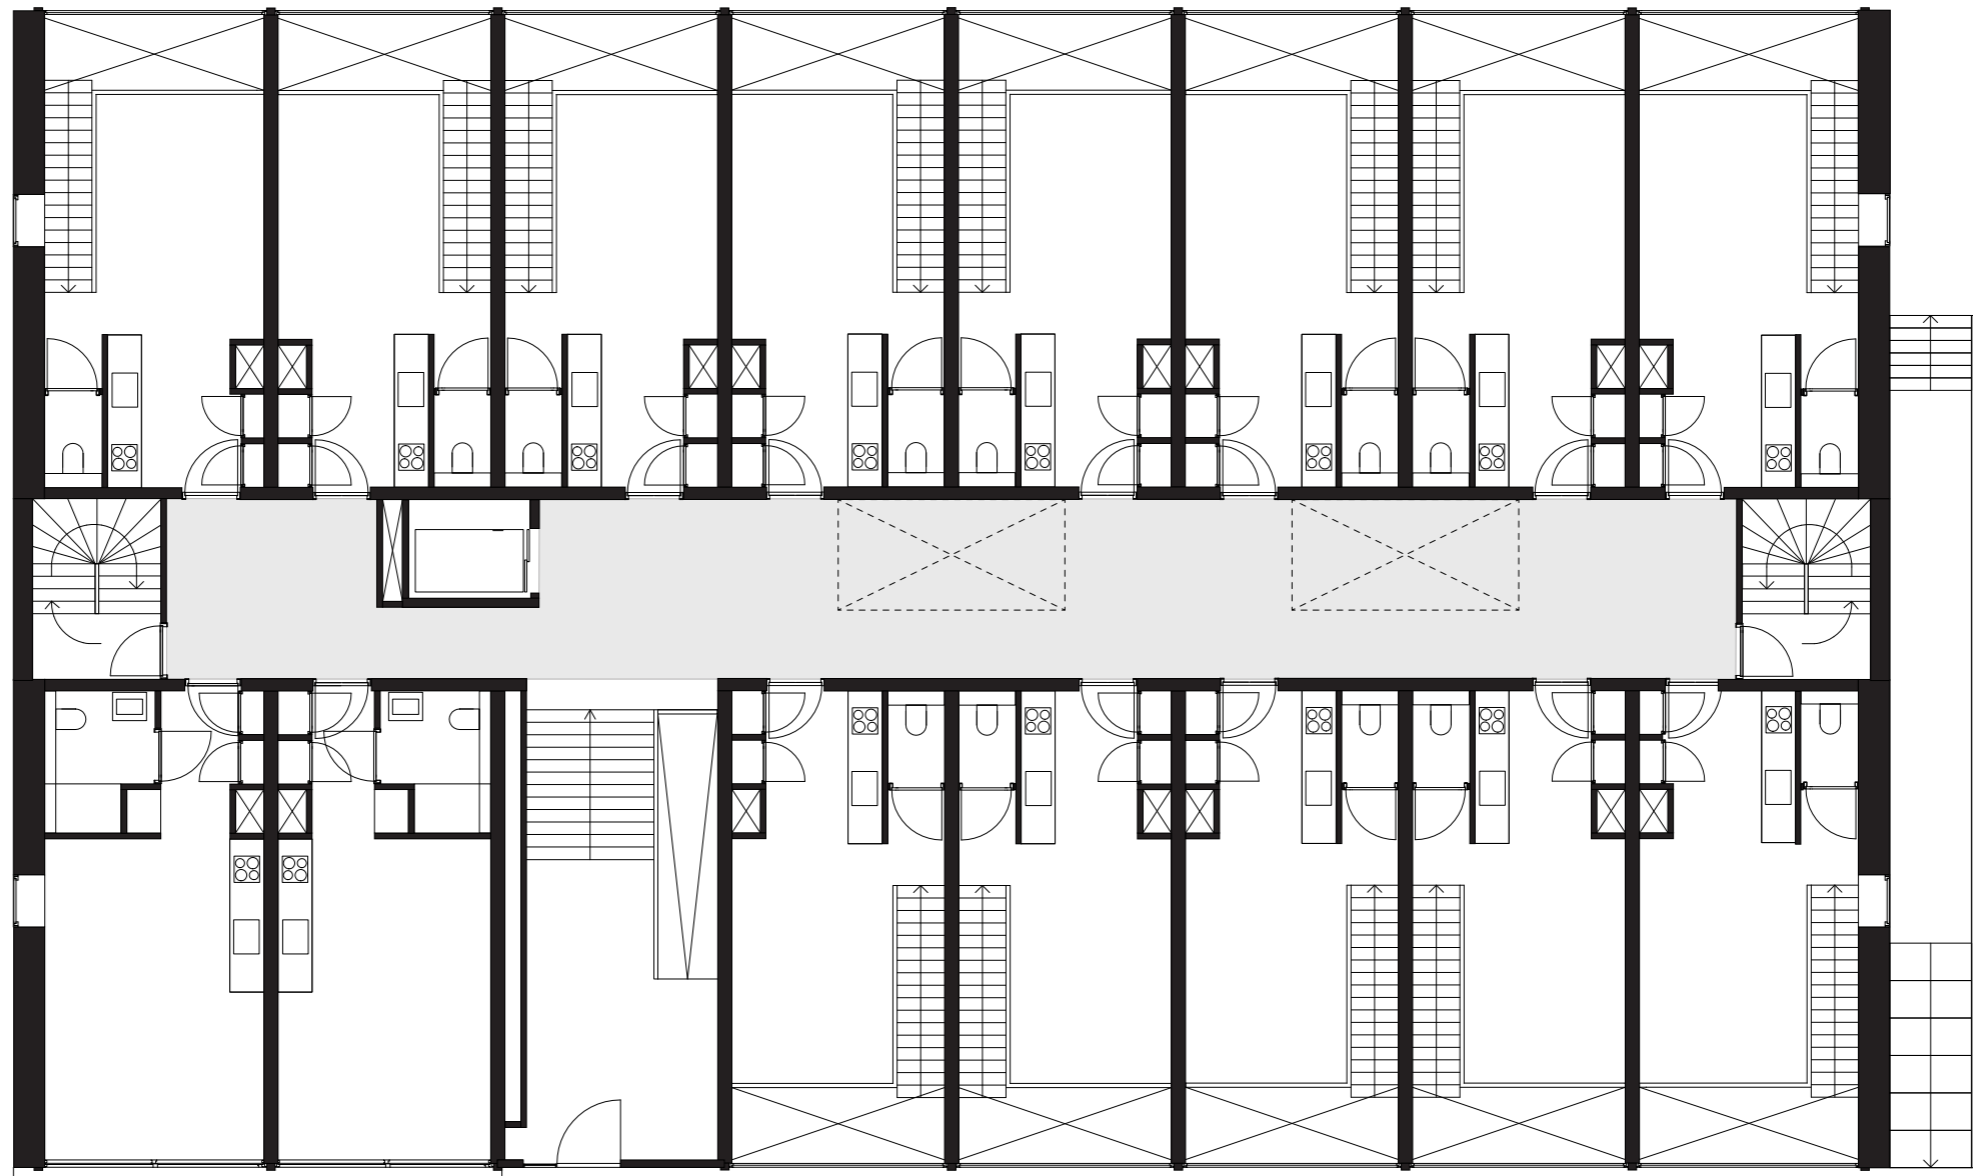

PLATTEGROND | BEL-ETAGE

01